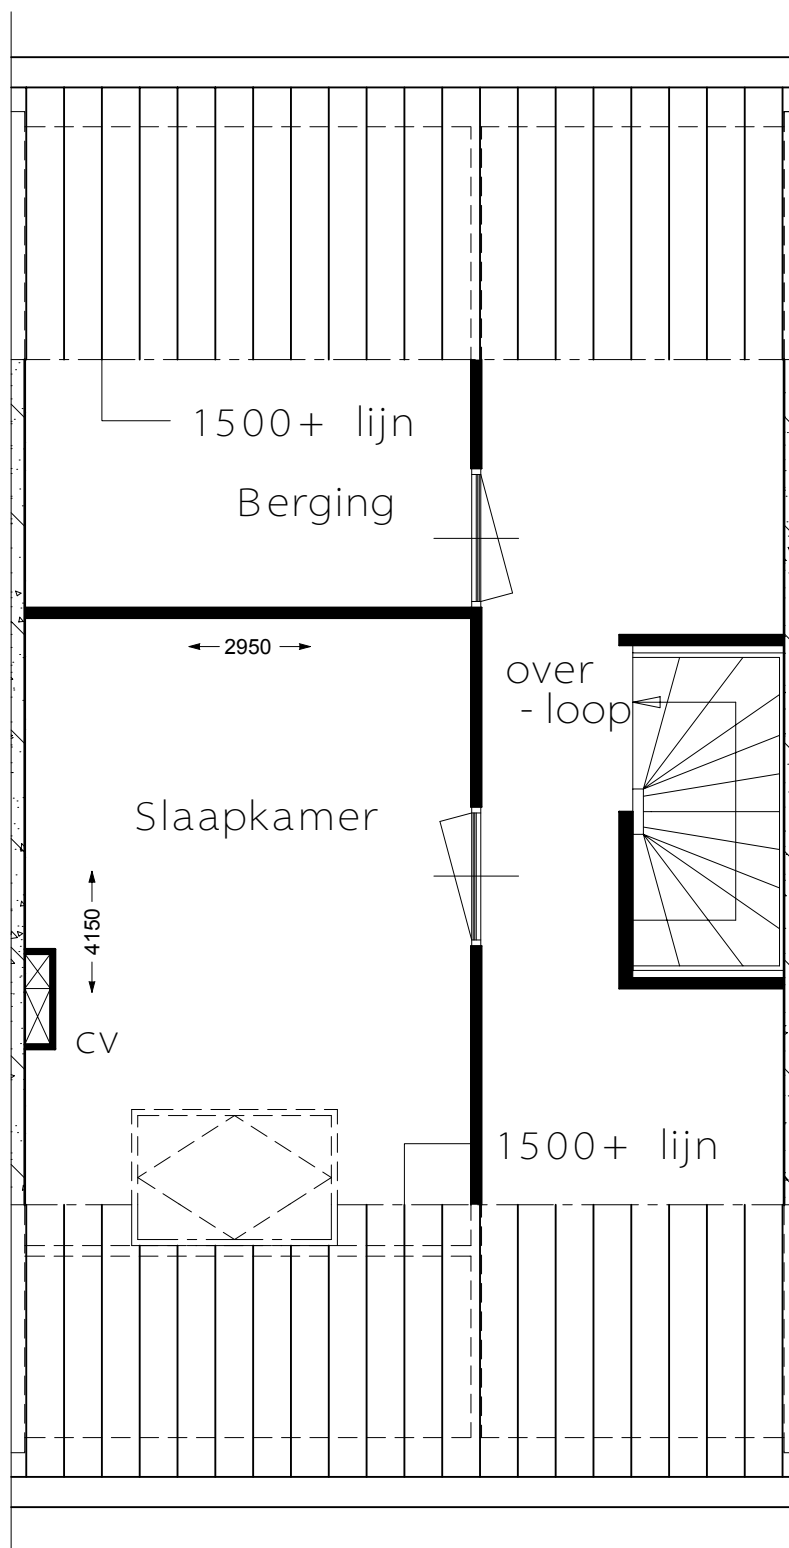

Aan deze tekeningen kunnen geen rechten worden ontleend. De maten kunnen in werkelijkheid afwijken.

Project:

Complex 80301

Adres **Heliotroop 62**

Type Eengezinswoning (A)

**Beganegrond**

Aantal  
kamers

4

**Complex 80301**

Adres **Heliotroop 62**

Type **Eengezinswoning (A)**

**1e Verdieping**

Aantal kamers	4	Schaal	1:50
Bouwjaar	1977	Blad nr.	2

Aan deze tekeningen kunnen geen rechten worden ontleend. De maten kunnen in werkelijkheid afwijken.

Project:

Complex 80301

Adres **Heliotroop 62**

Type Eengezinswoning (A)

**Zolder**

Aantal  
kamers

4

Schaal