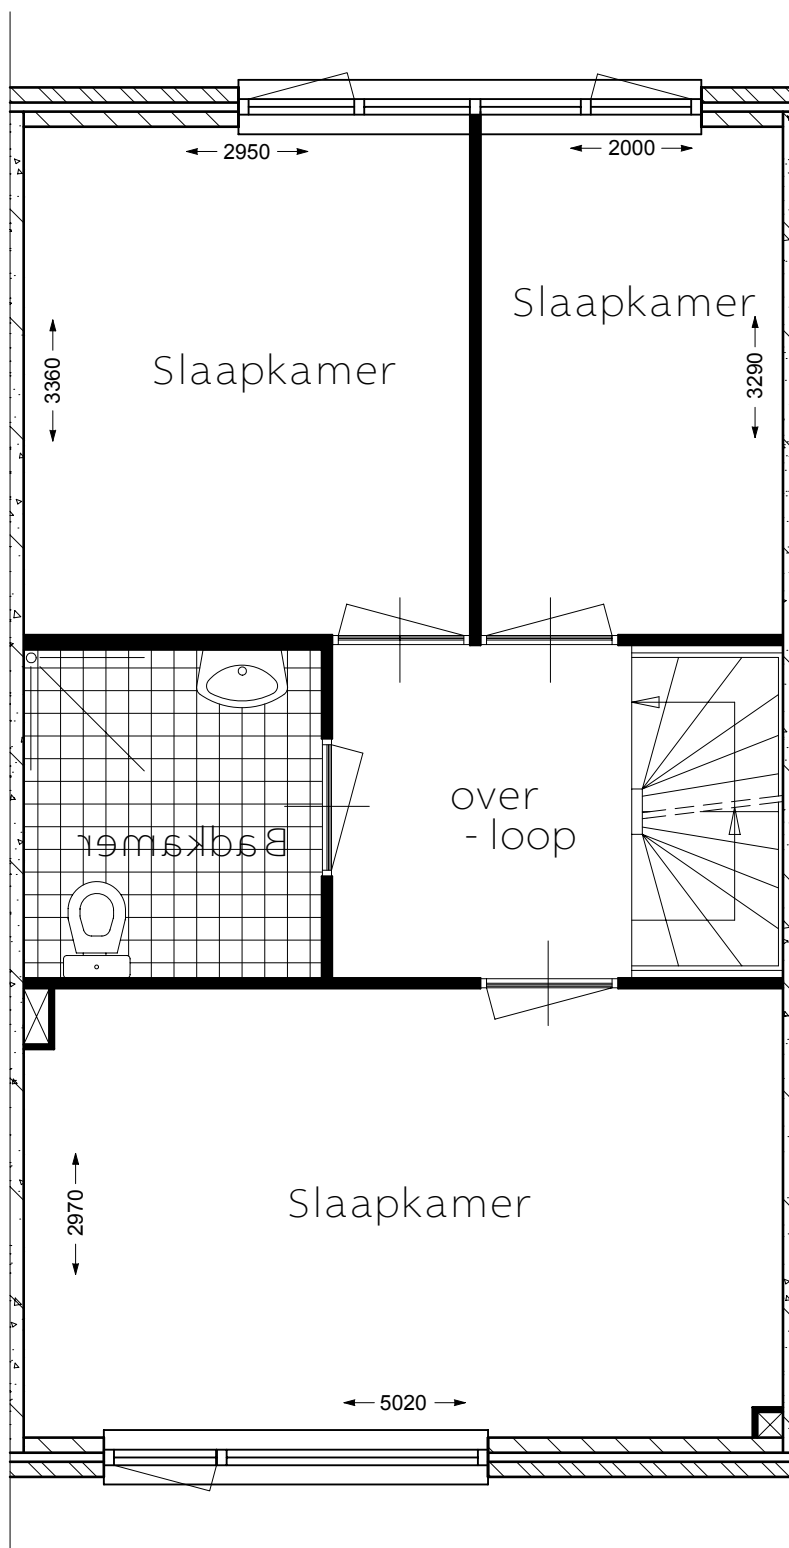

Aan deze tekeningen kunnen geen rechten worden ontleend. De maten kunnen in werkelijkheid afwijken.

Project:

Complex 80301

Adres **Heliotroop 62**

Type Eengezinswoning (A)

**Beganegrond**

Aantal  
kamers

4

Schaal

1:50

Bouwjaar

1977

Blad nr.

1

Aan deze tekeningen kunnen geen rechten worden ontleend. De maten kunnen in werkelijkheid afwijken.

Project:

**Complex 80301**

Adres **Heliotroop 62**

Type **Eengezinswoning (A)**

**1e Verdieping**

Aantal kamers	4	Schaal	1:50
Bouwjaar	1977	Blad nr.	2

Aan deze tekeningen kunnen geen rechten worden ontleend. De maten kunnen in werkelijkheid afwijken.

Project:

Complex 80301

Adres **Heliotroop 62**

Type Eengezinswoning (A)

**Zolder**

Aantal  
kamers

4

Schaal